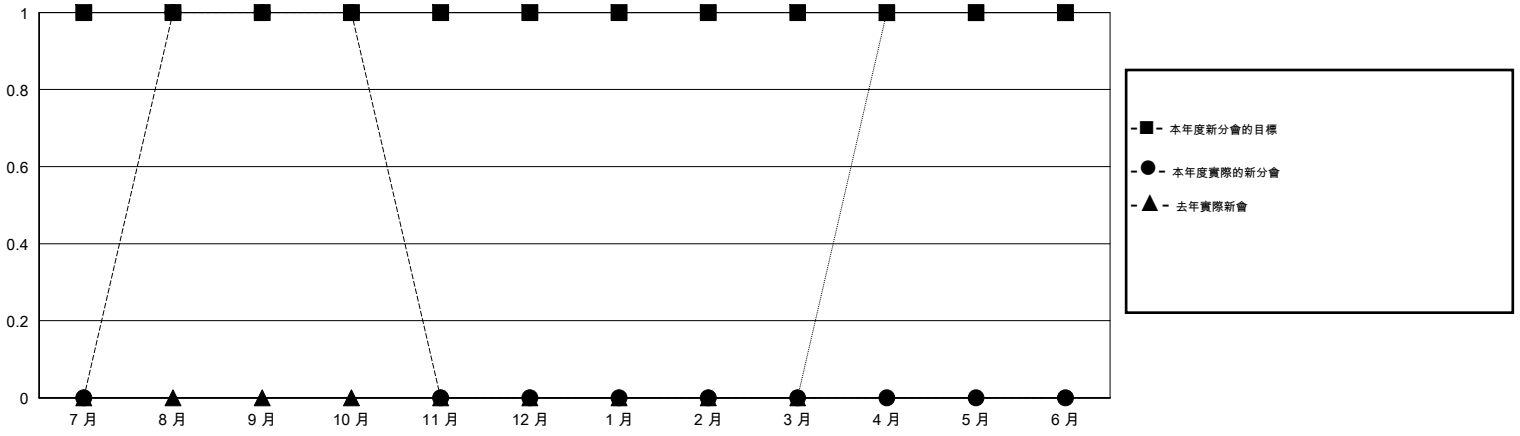

MONTHLY MEMBERSHIP PROGRESS REPORT

District 300 E1

Results as of: 10/31/2016

GMT: PEI-JEN CHEN

地點 REP OF CHINA

GMT憲章區 5

分會				
成果 2016-2017				
季	新分會目標	新會	會員流失的分會	淨增/減
7月/8月/9月	1	1	0	1
10月/11月/12月	0	0	0	0
1月/2月/3月	0	0	0	0
4月/5月/6月	0	0	0	0

位會員@每位須繳				
成果 2016-2017				
季	新會員目標	增加的授證/新會員	退會人數	淨增/減
7月/8月/9月	80	331	360	-29
10月/11月/12月	0	11	6	5
1月/2月/3月	5	0	0	0
4月/5月/6月	-30	0	0	0

目標與實際新會累積