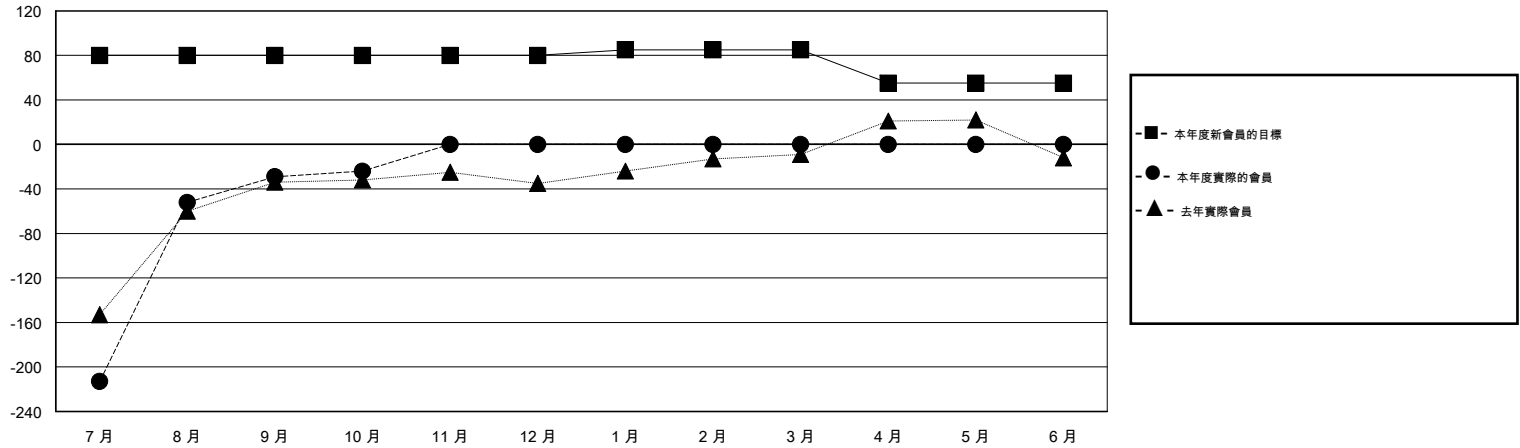

目標和實際會員累積

已取消的分會: 0	62 CLUBS OF 65 增添1位或以上的新會員	性別分佈
放棄的會員		男 1,519 (72.20%)
過世 6		女 585 (27.80%)
分會已取消 0	點擊這裡取得健康評估資料	家庭單位會員 19
其他 360		戶長 9
總計 366		非戶長 10